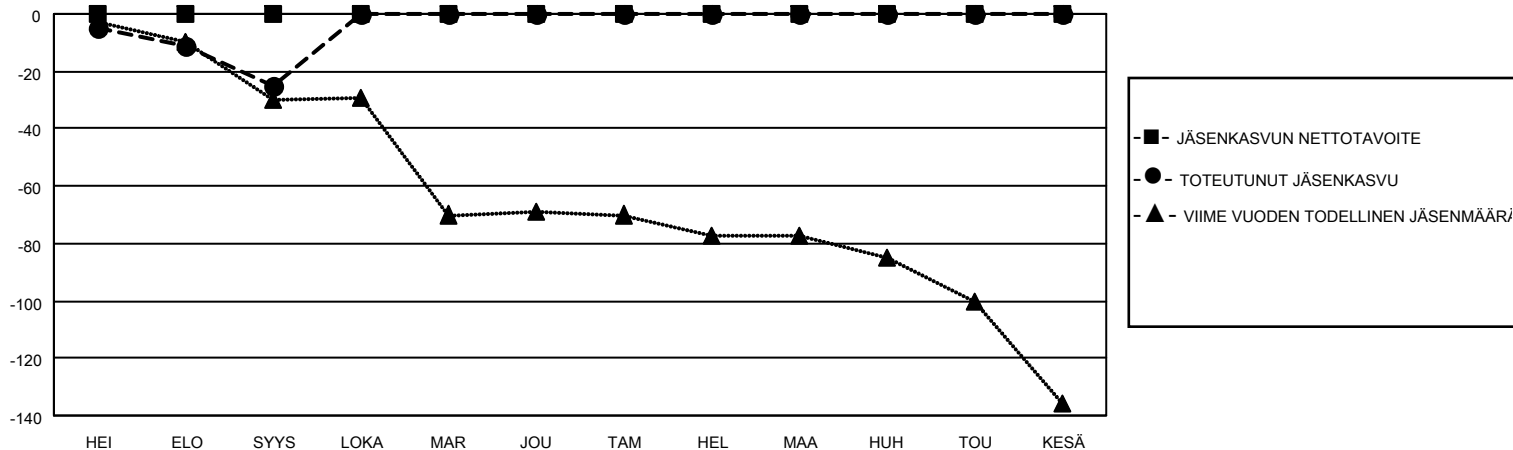

TAVOITTEET JA JÄSENET, KUMULATIIVINEN

LAKKAUTETUT KLUBIT: 2

ERONNEET JÄSENET

KUOLLUT	4
KLUBI LAKKAUTETTU MUU	0
YHTEENSÄ	25

4 CLUBS OF 71 LISÄNNYT YHDEN TAI USEAMMAN UUTTA JÄSENTÄ

[KLIKKAÄ TÄSTÄ NÄHDÄKSESI KUMULATIIVISET JÄSENTIEDOT](#)

SUKUPUOLIJAKAUMA

MIES	1,207 (78.02%)
NAINEN	340 (21.98%)
NON BINARY	0 (0.00%)
PREFER NOT TO ANSWER	0 (0.00%)

PERHEJÄSENIÄ YHTEENSÄ 58

PERHEJÄSENET, JOTKA MAKSAVAT PUOLET JÄSENMAKSUSTA 29