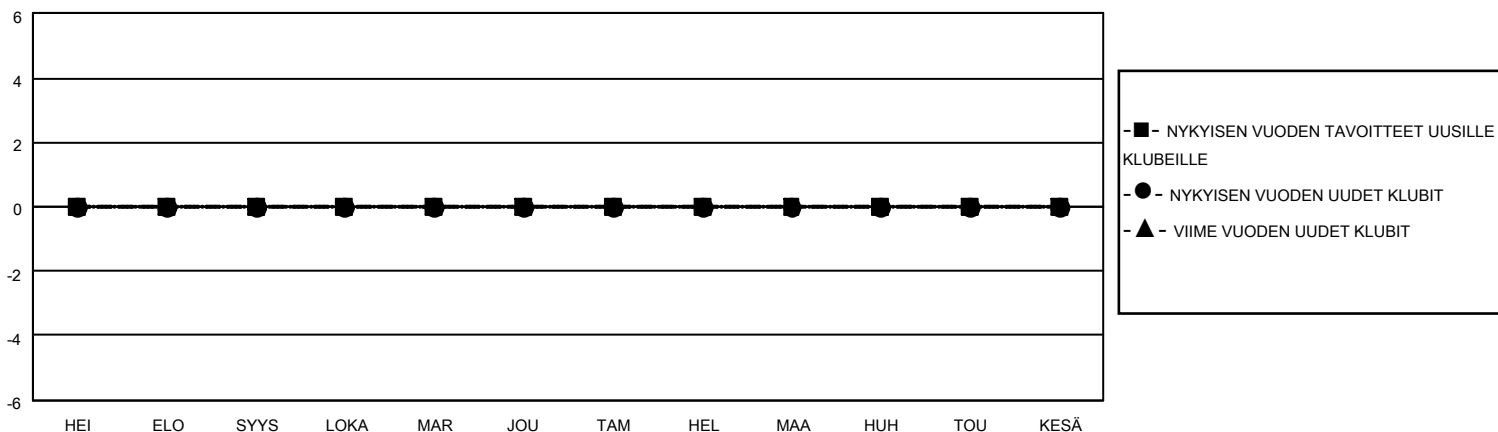

MONTHLY MEMBERSHIP PROGRESS REPORT

SIJAINTI FINLAND

District 107 E

Results as of: 9/30/2021

Klubit				jäsentä			
TULOKSET 2021-2022				TULOKSET 2021-2022			
NELJÄNNES	UUDEN KLUBIN TAVOITE	UUDET KLUBIT	LOPETETUT KLUBIT	NELJÄNNES	JÄSENKASVUN NETTOTAVOITE	TOTEUTUNUT JÄSENKASVU	POISTETUT JÄSENET (mukaan lukien siirrot)
HEI/ELO/SYYS	0	0	2	HEI/ELO/SYYS	0	5	29
LOKA/MAR/JOU	0	0	0	LOKA/MAR/JOU	0	0	0
TAM/HEL/MAA	0	0	0	TAM/HEL/MAA	0	0	0
HUH/TOU/KESÄ	0	0	0	HUH/TOU/KESÄ	0	0	0

TAVOITTEET JA UUDET KLUBIT, KUMULATIIVINEN